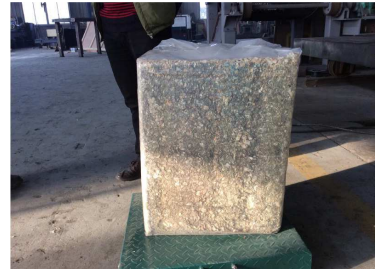

PRENSA HORIZONTAL EMPACADORA/EMBOLSADORA

Las prensas horizontales empacadoras de Enerpat, son un referente en el mercado internacional gracias a su fácil funcionamiento y su gran fiabilidad y robustez.

Gracias a la variedad de modelos, podemos ofrecer a nuestros clientes una máquina totalmente ajustada a sus necesidades.

Estas prensas horizontales pueden compactar y embolsar viruta de madera, cáscara de arroz, ropa usada y cualquier tipo de forraje (heno, alfalfa, cebada, etc.).